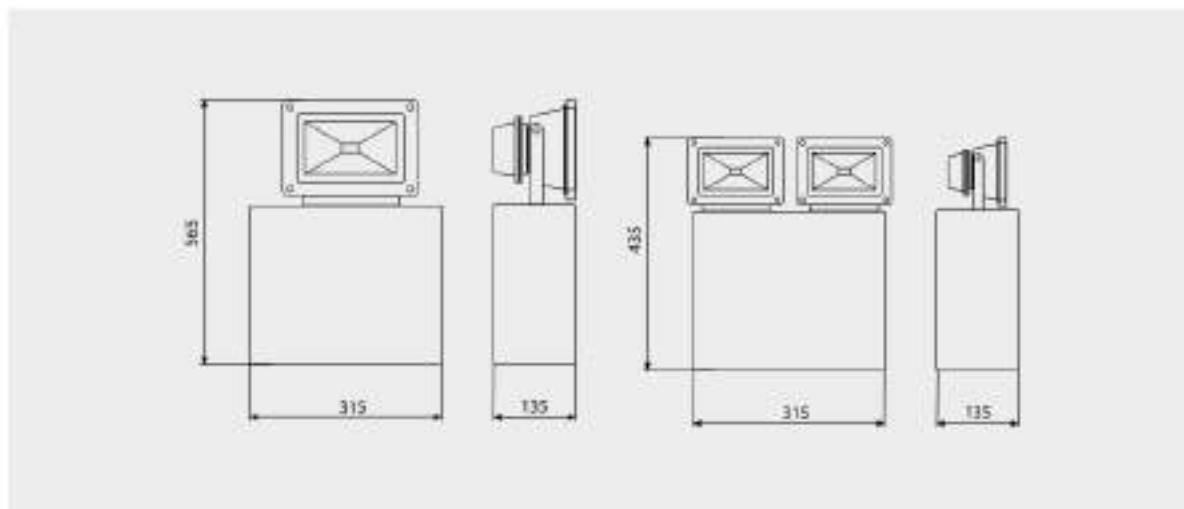

LUCH

Артикул	Наименование	Тип светильника	Зона работы в аварийном режиме, м	Световой поток, лк		Источник питания (тип аккумулятора)	Мощность, Вт	Коэффициент мощности	Класс защиты от поражения электрическим током	Температура эксплуатации, °С	Масса, кг
				в аварийном режиме	в рабочем режиме						
1. Автономная система аварийного освещения											
Автономный аварийный светильник эвакуационного освещения – NiMH, Telecontrol, Sparklogic, Test, Delay											
«1574	85-8151-1x20 LED	неподвижный	1	1200	-	LED	6,5	0,94	II	-1...+35	1,0
«1573	85-8153-1x20 LED	неподвижный	3	1200	-	LED	6,4	0,94	II	-1...+35	9,0
«16381	85-8151-2x20 LED	неподвижный	1	2400	-	LED	13	0,94	II	-1...+35	9,5
«1574	85-8153-2x20 LED	неподвижный	3	2400	-	LED	10,7	0,94	II	-1...+35	12,0
«16377	85-8151-1x30 LED	неподвижный	1	1700	-	LED	6,4	0,94	II	-1...+35	16,0
«1575	85-8151-2x30 LED	неподвижный	1	3400	-	LED	10,7	0,94	II	-1...+35	16,0

Габаритные размеры

Аксессуары не предусмотрены